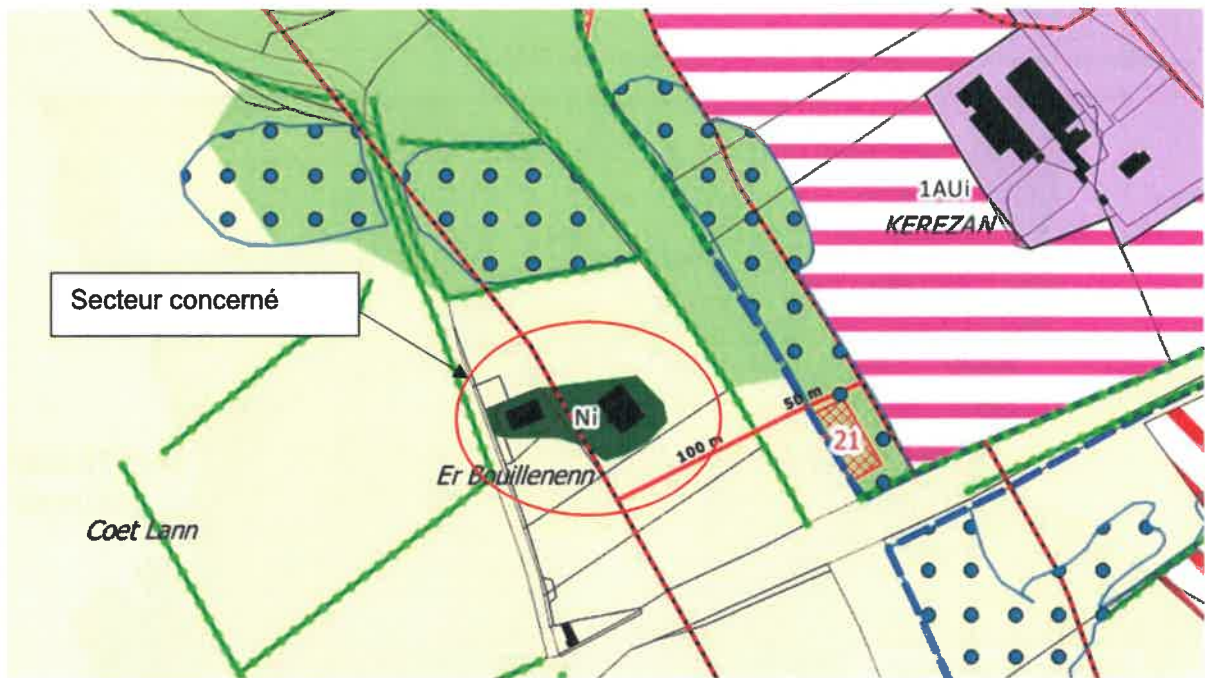

Le secteur concerné se situe à Botulen, au Sud-Ouest- du territoire, à proximité de la RN165 et est identifié en zones Aa et Ni dans le PLU.

Localisation secteur concerné par la révision allégée n°2 du PLU

Localisation secteur concerné par la révision allégée n°2 du PLU

Les parcelles concernées par le changement de zonage proposé sont les suivantes :

- ZS 0252, ZS 0253, ZS 0254, ZS 0256, ZS 0257, ZS 0245, ZS 0247

Périmètre du changement de zonage proposé en jaune