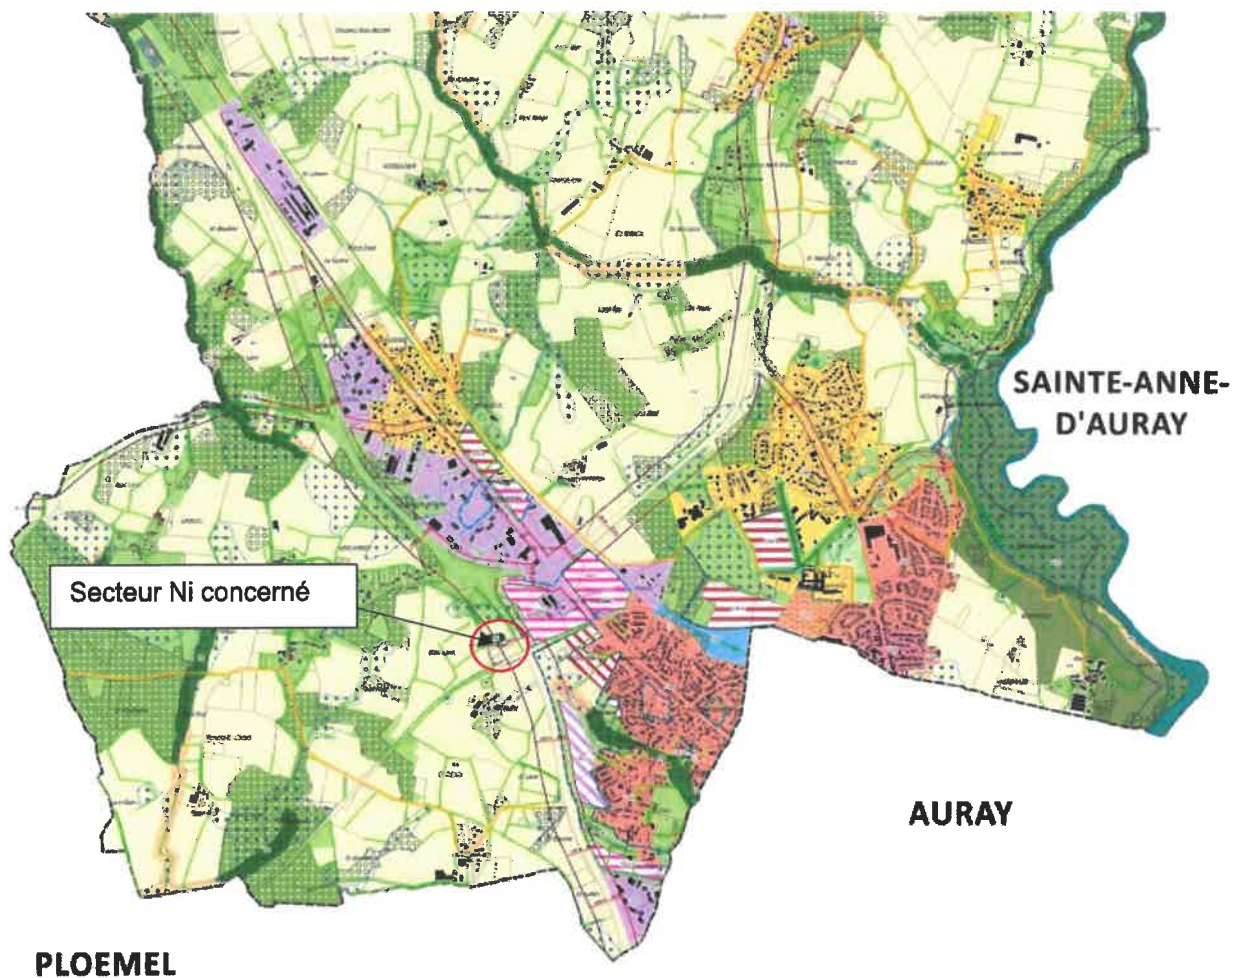

Le secteur concerné se situe à Botulen, au Sud-Ouest- du territoire, à proximité de la RN165 et est identifié en zones Aa et Ni dans le PLU.

Localisation secteur concerné par la révision allégée n°2 du PLU

Localisation secteur concerné par la révision allégée n°2 du PLU

Les parcelles concernées par le changement de zonage proposé sont les suivantes :

- ZS 0252, ZS 0253, ZS 0254, ZS 0256, ZS 0257, ZS 0245, ZS 0247

Périmètre du changement de zonage proposé en jaune